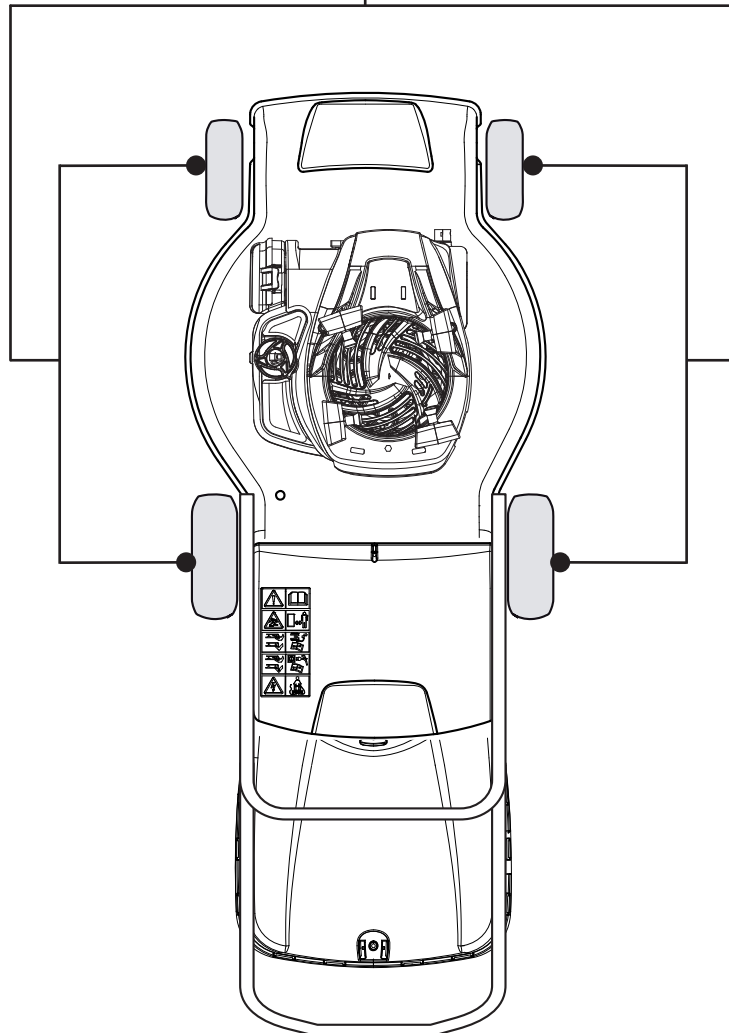

Hub Cap							
POS	PART. NO	Q.ty	DESCRIPTION	DESCRIZIONE	DESCRIPTION	BESCHREIBUNG	REMARKS
1	322110643/0	4	Hub Cap Grey	Coprizzo Grigio	Couvre-Moyeu Gris	Radkappe Grau	
2	322110645/0	4	Hub Cap Grey	Coprizzo Grigio	Couvre-Moyeu Gris	Radkappe Grau	
2	322110649/0	4	Hub Cap Grey	Coprizzo Grigio	Couvre-Moyeu Gris	Radkappe Grau	
3	322110687/0	4	Hub Cap Grey	Coprizzo Grigio	Couvre-Moyeu Gris	Radkappe Grau	
4	322110382/0	4	Hub Cap Grey	Coprizzo Grigio	Couvre-Moyeu Gris	Radkappe Grau	
5	322110416/0	4	Hub Cap Grey	Coprizzo Grigio	Couvre-Moyeu Gris	Radkappe Grau	
6	322110492/0	4	Hub Cap Grey	Coprizzo Grigio	Couvre-Moyeu Gris	Radkappe Grau