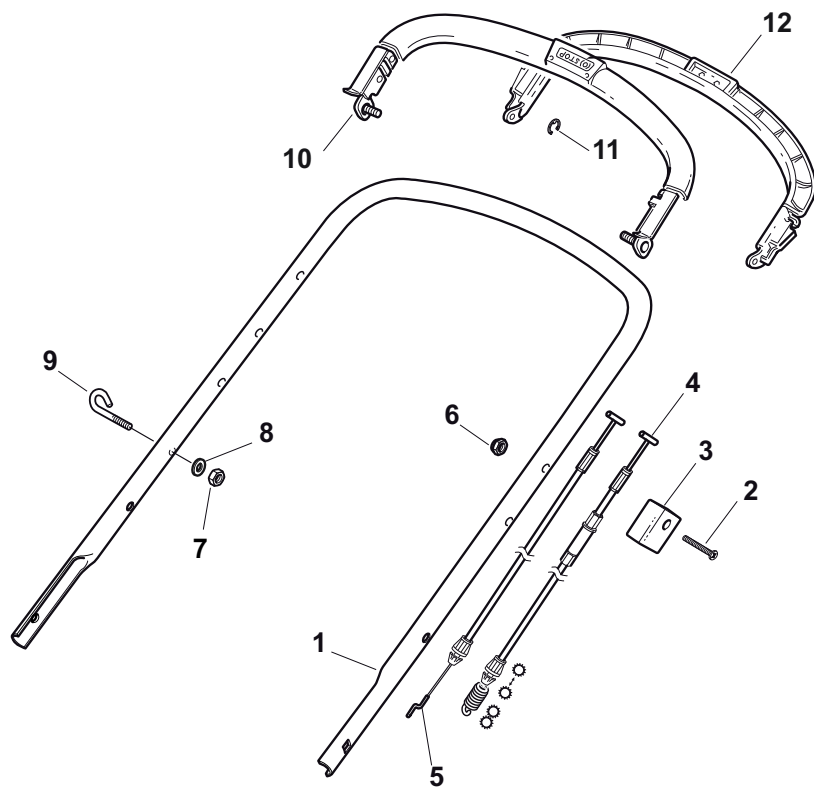

Handle, Upper Part							
POS	PART. NO	Q.ty	DESCRIPTION	DESCRIZIONE	DESCRIPTION	BESCHREIBUNG	REMARKS
1	381006867/0	1	Handle, Upper Part	Manico, Parte Sup	Mancheron, Partie Superieure	Holm, Oberteil	Grey
1	381006979/2	1	Handle, Upper Part	Manico, Parte Sup	Mancheron, Partie Superieure	Holm, Oberteil	Black
2	112727787/0	1	Screw	Vite	Vis	Schraube	
3	322551640/0	1	Plate	Piastrina	Plaquette	Plättchen	
4	381030055/0	1	Cable, Rear Drive	Cavo Comando Trazione	Câble, Comm. Traction	Kabel, Antrieb	
5	181030056/0	1	Cable, Thread Engine Brake	Cavo Freno Motore	Cable Frein Moteur	Kabel, Motorbremse	HONDA-GGP-B&S Engine
5	181030057/0	1	Cable, Thread Engine Brake	Cavo Freno Motore	Cable Frein Moteur	Kabel, Motorbremse	M150-V35-SV40 Engine
6	112154510/0	1	Nut	Dado	Ecrou	Mutter	
7	112154510/0	1	Nut	Dado	Ecrou	Mutter	
8	112521330/0	1	Washer	Rosetta	Rondelle	Scheibe	
9	122430313/0	1	Guide Spring	Molla Guida	Ressort De Guide	Feder Führer	
10	381003330/0	1	Lever, Engine Brake	Leva Freno Motore	Levier Frein Moteur	Hebel, Motorbremse	
11	381003297/1	1	Driving Lever	Leva Trazione	Levier Traction	Antriebhebel	
12	112000930/0	1	Snap Ring	Anello Elastico	Anneau Ressort	Sprengring