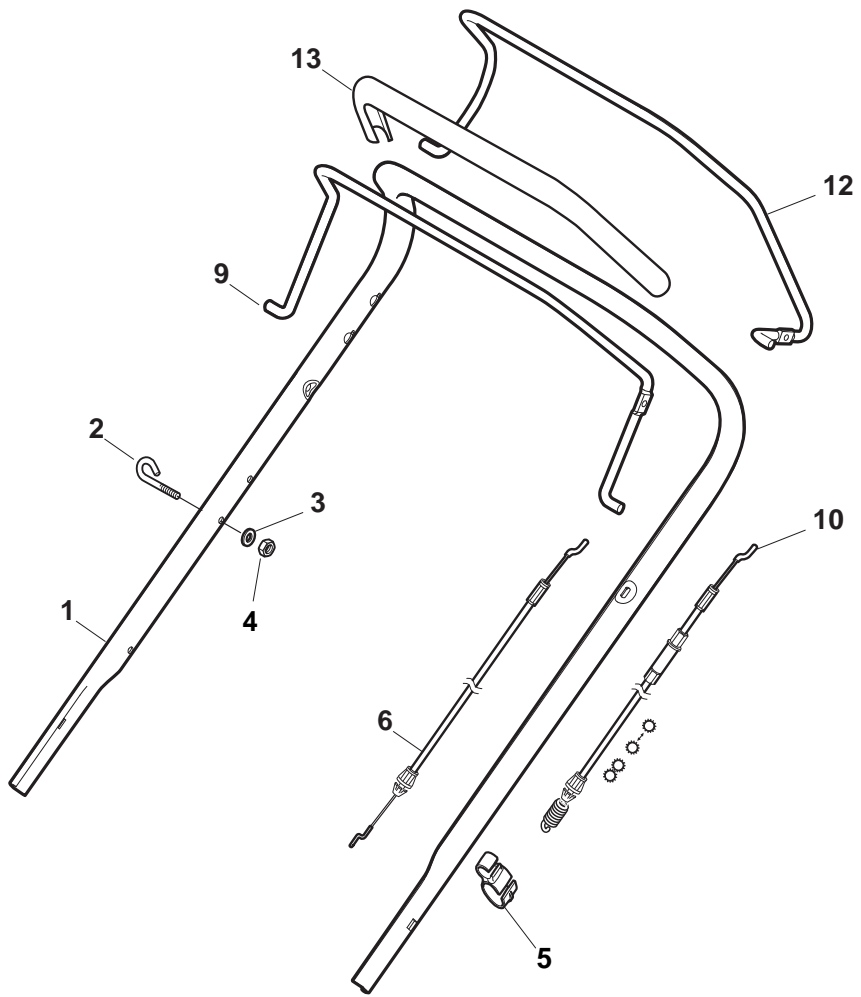

Handle, Upper Part (ERGO Version)							
POS	PART. NO	Q.ty	DESCRIPTION	DESCRIZIONE	DESCRIPTION	BESCHREIBUNG	REMARKS
1	381007520/0	1	Handle, Upper Part	Manico, Parte Sup	Mancheron, Partie Superieure	Holm, Oberteil	TD-CA Dashboard/ RPM Fix
1	381006840/0	1	Handle, Upper Part	Manico, Parte Sup	Mancheron, Partie Superieure	Holm, Oberteil	DELTA Dashboard / Throttle
2	122430313/0	1	Guide Spring	Molla Guida	Ressort De Guide	Feder Führer	
3	112521330/0	1	Washer	Rosetta	Rondelle	Scheibe	
4	112154510/0	1	Nut	Dado	Ecrou	Mutter	
5	118390020/0	1	Fairlead	Fermacavo	Fixation Cable	Kabelbefestigung	
6	181030053/0	1	Cable, Thread Engine Brake	Cavo Freno Motore	Cable Frein Moteur	Kabel, Motorbremse	GGP-B&S Engine
6	181030054/0	1	Cable, Thread Engine Brake	Cavo Freno Motore	Cable Frein Moteur	Kabel, Motorbremse	M150-V35-SV40 Engine
6	181030056/0	1	Cable, Thread Engine Brake	Cavo Freno Motore	Cable Frein Moteur	Kabel, Motorbremse	B&S 450-500-550- 575 Series
6	181030070/0	1	Cable, Thread Engine Brake	Cavo Freno Motore	Cable Frein Moteur	Kabel, Motorbremse	for Honda Engine
9	181003363/1	1	Lever, Engine Brake Black	Leva Freno Motore Nero	Levier Frein Moteur Noir	Hebel, Motorbremse Schwarz	
10	381030051/0	1	Cable, Rear Drive	Cavo Comando Trazione	Câble, Comm. Traction	Kabel, Antrieb	
12	181003364/0	1	Lever, Driving Black	Leva Trazione Nero	Levier Traction Noir	Hebel, Antrieb Schwarz	
13	122291050/0	1	Handgrip Black	Impugnatura Manico Nera	Poignée Noir	Handgriff Schwarz