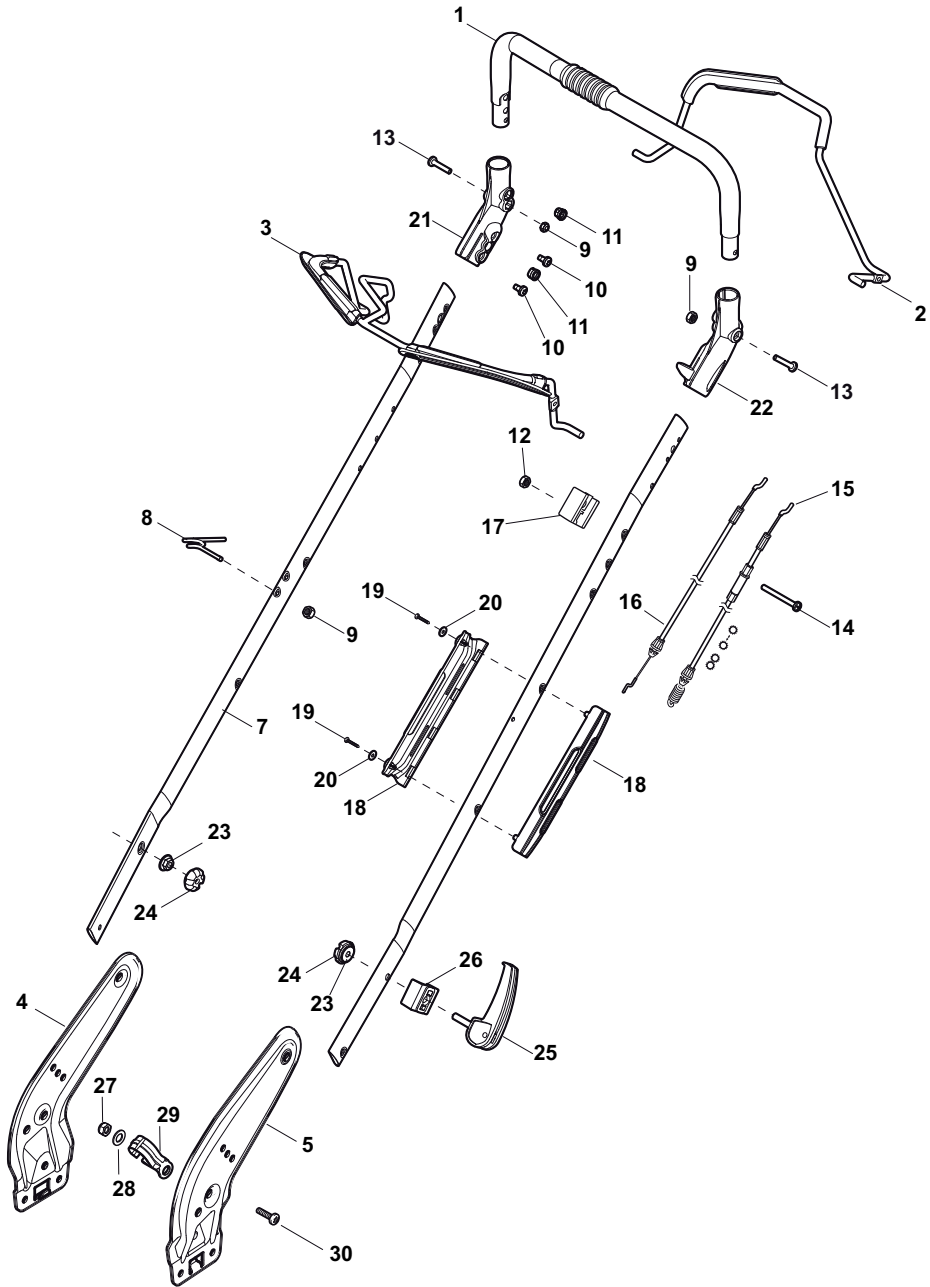

Handle, Upper Part

POS	PART. NO	Q.ty	DESCRIPTION	DESCRIZIONE	DESCRIPTION	BESCHREIBUNG	REMARKS
1	381006670/2	1	Handgrip	Impugnatura	Poignée	Handgriff	
2	381003349/0	1	Lever, Driving	Leva Trazione	Levier Traction	Antriebhebel	
3	381003344/0	1	Lever, Engine Brake	Leva Freno Motore	Levier Frein Moteur	Hebel, Motorbremse	
4	381005149/0	1	Bracket, R	Staffa Dx	Etrier Droit	Steigbügel, Rechte	
5	381005151/0	1	Bracket, L	Staffa Sx	Etrier Gauche	Steigbügel, Linke	
7	381006773/1	2	Handle Black	Manico Nero	Mancheron Noir	Holm Schwarz	Black
7	381006774/1	2	Handle Grey	Manico Grigio	Mancheron Gris	Holm Grau	Grey
8	122430309/0	1	Spring	Molla	Ressort	Feder	
9	112154330/0	2	Nut	Dado	Ecrou	Mutter	
10	112735662/1	4	Screw	Vite	Vis	Schraube	
11	322041967/0	4	Bush	Bussola	Douille	Büchse	
12	112154510/0	3	Nut	Dado	Ecrou	Mutter	
13	112728721/0	2	Screw	Vite	Vis	Schraube	
14	112727784/0	1	Screw	Vite	Vis	Schraube	
14	112727786/0	1	Screw	Vite	Vis	Schraube	
15	381030097/0	1	Cable, Rear Drive	Cavo Comando Trazione	Câble, Comm. Traction	Kabel, Antrieb	
16	181030099/0	1	Cable, Thread Engine Brake	Cavo Freno Motore	Cable Frein Moteur	Kabel, Motorbremse	
17	322551639/0	1	Plate	Piastrina	Plaquette	Plättchen	
18	322806644/0	1	Protection	Cappuccio	Capuchon	Stecker	
19	112727812/0	2	Screw	Vite	Vis	Schraube	
20	112523000/1	2	Washer	Rosetta	Rondelle	Scheibe	
21	322488301/0	1	Support , R	Supporto, Parte Dx	Support, D	Halter, Rechte	
22	322488303/0	1	Support, L	Supporto, Parte Sx	Support, G	Halter, Linke	
23	112154220/0	2	Nut	Dado	Ecrou	Mutter	
24	322399835/0	2	Knob	Manopolina	Poignée	Griff	
25	381003253/0	2	Handle	Maniglia	Poignée	Griff	
26	322680017/0	2	Support	Supporto	Support	Halter	
27	112155000/0	1	Nut	Dado	Ecrou	Mutter	
28	125038002/1	1	Bush	Bussola	Douille	Büchse	
29	322192156/0	1	Fair Led	Fascetta	Collier	Bowdenzughalter	
30	112760605/0	1	Screw	Vite	Vis	Schraube