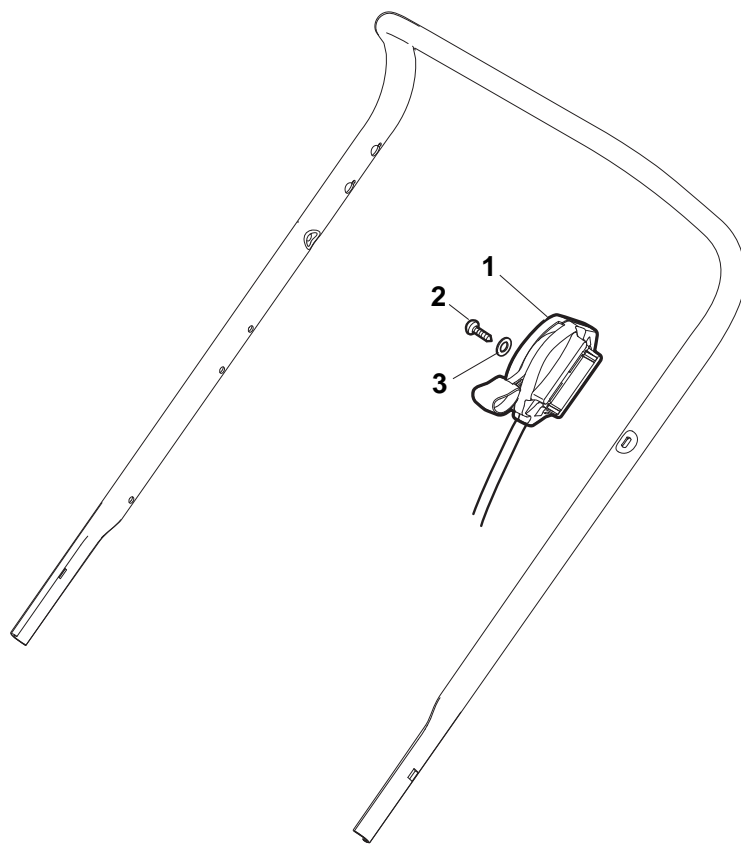

Throttle							
POS	PART. NO	Q.ty	DESCRIPTION	DESCRIZIONE	DESCRIPTION	BESCHREIBUNG	REMARKS
1	181005501/1	1	Throttle Cable	Cavo Acceleratore	Cable, Accelérateur	Gashebel Kabel	GGP Engine
1	181005501/1	1	Throttle Cable	Cavo Acceleratore	Cable, Accelérateur	Gashebel Kabel	Honda Engine
1	181005502/1	1	Throttle Cable	Cavo Acceleratore	Cable, Accelérateur	Gashebel Kabel	B&S 450-625-650-675 Series
1	181005503/1	1	Throttle Cable	Cavo Acceleratore	Cable, Accelérateur	Gashebel Kabel	Honda AC Engine
1	181005504/1	1	Throttle Cable	Cavo Acceleratore	Cable, Accelérateur	Gashebel Kabel	GGP 150cc
1	181005520/1	1	Throttle Cable	Cavo Acceleratore	Cable, Accelérateur	Gashebel Kabel	B&S 750-700
1	181005525/0	1	Throttle Cable	Cavo Acceleratore	Cable, Accelérateur	Gashebel Kabel	B&S E Series
1	181005537/0	1	Throttle Cable	Cavo Acceleratore	Cable, Accelérateur	Gashebel Kabel	GGP 100cc
2	112735103/0	1	Screw	Vite	Vis	Schraube	
3	112523040/0	1	Washer	Rosetta	Rondelle	Scheibe