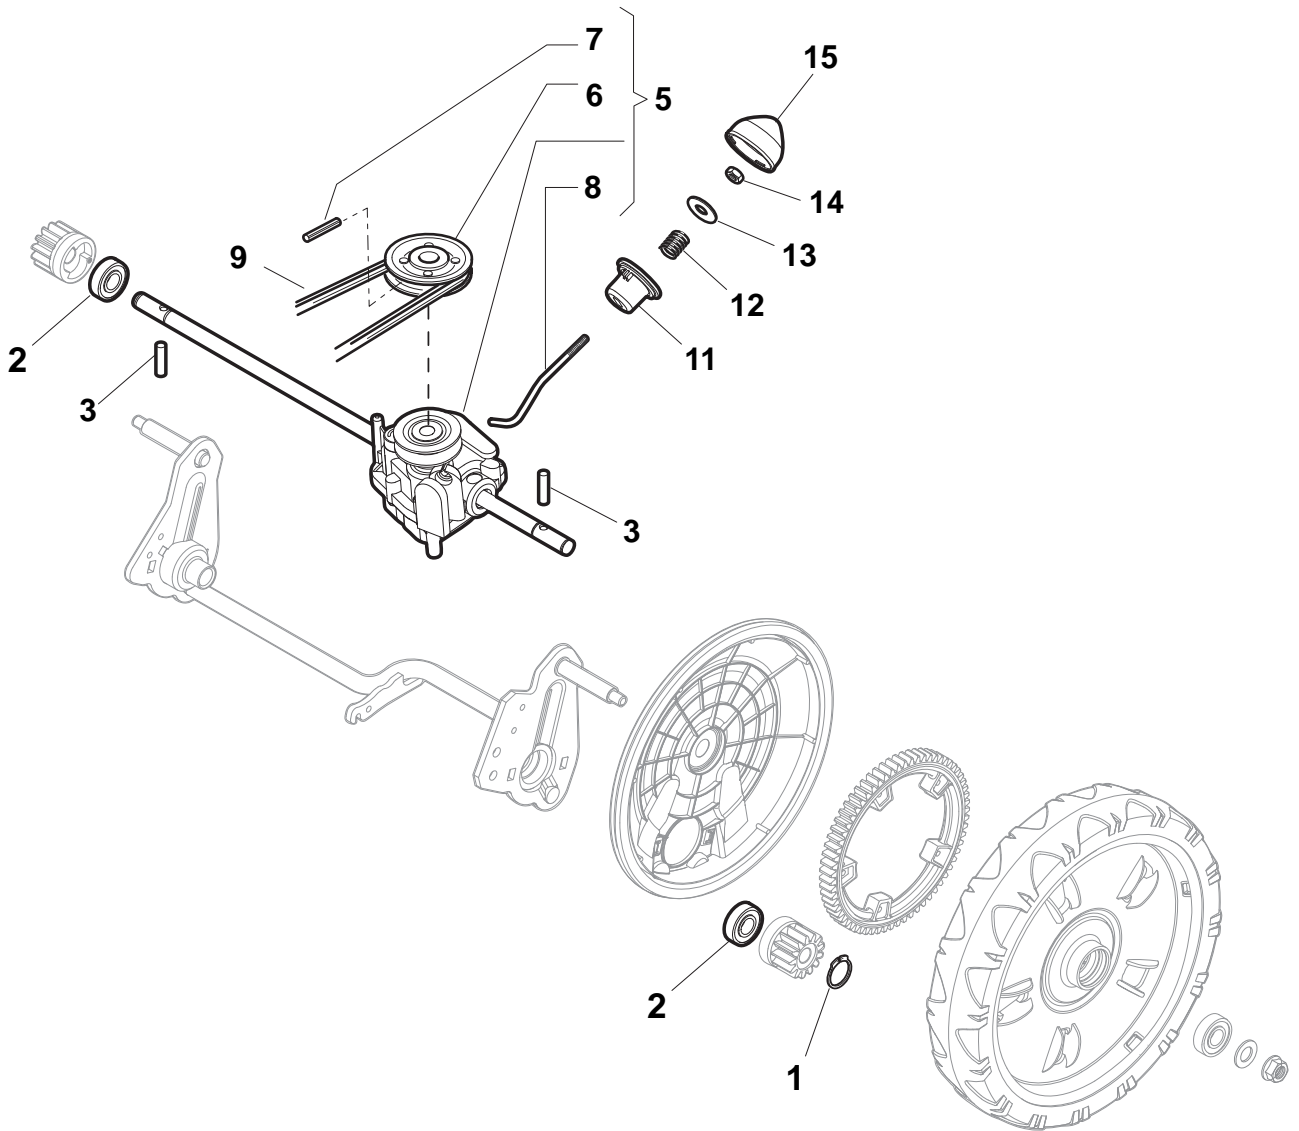

Rear Drive

POS	PART. NO	Q.ty	DESCRIPTION	DESCRIZIONE	DESCRIPTION	BESCHREIBUNG	REMARKS
1	112608600/0	2	Seeger	Seeger	Seeger	Seeger	
2	119216035/0	2	Bearing	Cuscinetto	Coussinet	Lager	
3	122753000/0	2	Pin	Perno	Pivot	Bolzen	
5	181003076/1	1	Gear Box	Gruppo Trazione	Groupe Traction	Antrieb	
6	122601904/0	1	Pulley	Puleggia	Poulie	Riemenscheibe	
7	112645705/0	1	Pin	Perno	Pivot	Bolzen	
8	122033283/0	1	Adjustment Rod	Asta Regolazione	Tige Reglage	Verstellungstange	
9	135063800/0	1	Belt	Cinghia	Courroire	Riemen	
11	122041957/1	1	Bush	Bussola	Douille	Büchse	
12	122450063/0	1	Spring	Molla	Ressort	Feder	
13	322680009/0	1	Washer	Rosetta	Rondelle	Scheibe	
14	112154510/0	1	Nut	Dado	Ecrou	Mutter	
15	122110230/0	1	Cap	Puntale	Bouchon	Gummistopfen